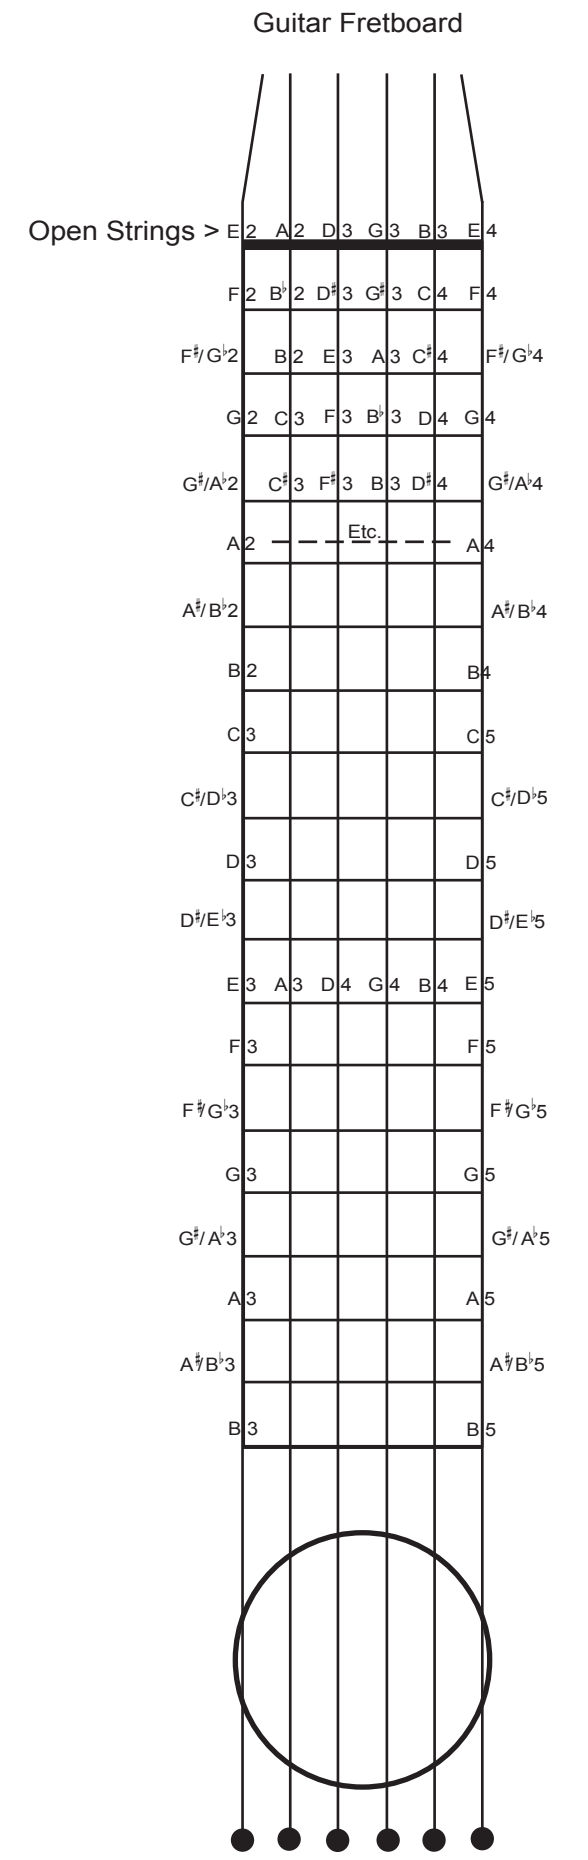

Guitar Fretboard